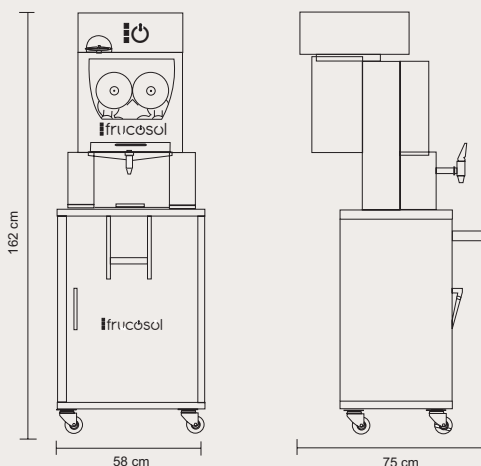

Datos Técnicos

■ Producción	20-25 frutas/min
■ Capacidad del alimentador	12 Kg de fruta
■ Diámetro de la fruta	Hasta 80 mm
■ Consumo	460 w
■ Voltaje	230 -110v/ 50-60 Hz
■ Seguridad	Sensores automáticos de apagado
■ Peso neto	95 Kg
■ Dimensiones	58 L x 75 An x 162 Al cm

Technical Data

■ Production	20-25 fruits/min
■ Feeder capacity	12 Kg of fruit
■ Fruit diameter	Up to 80 mm
■ Consumption	460 w
■ Voltage	230 -110v/ 50-60 Hz
■ Security	Switching off automatic sensors
■ Net weight	95 Kg
■ Dimensions	58 L x 75 D x 162 H cm

Données Techniques

■ Production	20-25 fruits/min
■ Capacité du dispositif d'alimentation	12 Kg de fruits
■ Diamètre du fruit	Jusqu' à 80 mm
■ Consommation	460 w
■ Alimentation	230 -110v/ 50-60 Hz
■ Sécurité	Capteurs d'arrêt automatique
■ Poids net	95 Kg
■ Dimensions	58 L x 75 P x 162 H cm